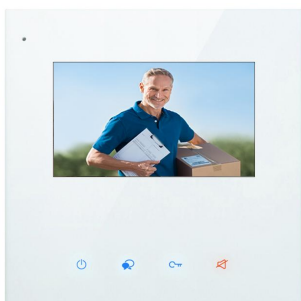

KIT 4,3 pouces sans mémoire et platine alu

MODELE DT43W