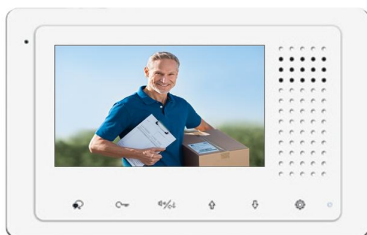

MINI-RLC 120 € TTC

ALIMENTATIONS

PC7 Alim pour kit vidéo avec amplificateur de signal intégré

PC7 420 € TTC

KIT 4,3 pouces sans mémoire et platine avec clavier

MODELE DT43

DIGI43C

- 1 moniteur DT43
- 1 caméra DT-611N
- 1 visière VDT
- 1 alimentation PC7
- 1 relais DS-ERL

DIGI43C 768 € TTC

KIT 4,3 pouces sans mémoire et platine alu

MODELE DT43

DIGI43A

- 1 moniteur DT43
- 1 caméra DT-610
- 1 alimentation PC7
- 1 relais DS-ERL

DIGI43A 636 € TTC

KIT 7 pouces sans mémoire et platine avec clavier