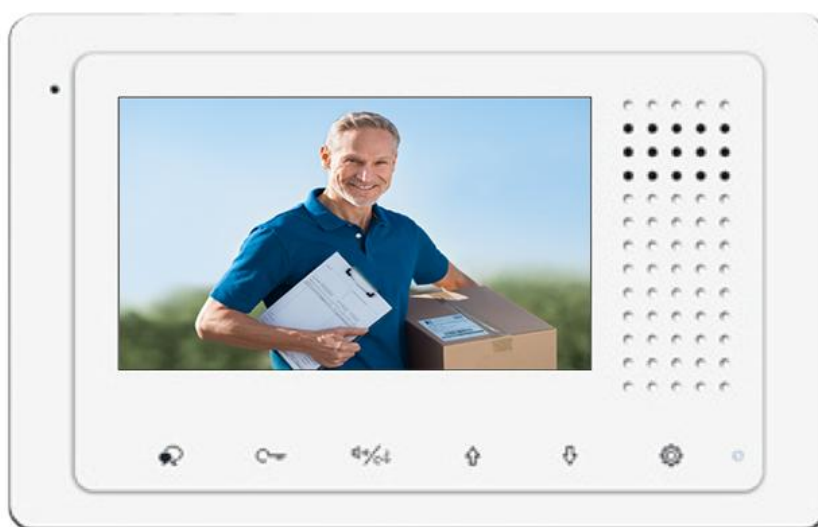

CATALOGUE DIGITONE

PRIX PUBLIC

2023

Ecran HD 4,3 pouces à touches sensibles

DT43 Prix Public 600€ TTC

- Touches sensibles
- Ecran HD 4,3 pouces
- Système en 2 fils non polarisés
- distance 300m

Ecran à touches sensibles 7 pouces HD

DT7 Prix Public 804€ TTC

- Touches sensibles
- Ecran HD 7 pouces
- Système en 2 fils non polarisés
- distance 300m

écran tactile
avec mémoire et
application gratuite

Ecran Wi-Fi tactile 4,3 pouces Design épuré

DT43W Prix Public 900€ TTC

- Renvoi d'appel vidéo sur smartphone
- Ecran tactile 4,3pouces en plastique de haute qualité
- Mémoire d'images
- Système en 2 fils non polarisés
- distance 300m

NOUVEAUTÉ

écran tactile
avec mémoire et
application gratuite

Ecran Wi-Fi tactile 7 pouces HD

DT7W Prix Public 1140€ TTC

- Renvoi d'appel vidéo sur smartphone
- Ecran tactile 7 pouces HD
- Mémoire d'images
- Système en 2 fils non polarisés
- distance 300m

CAMERAS 2 FILS