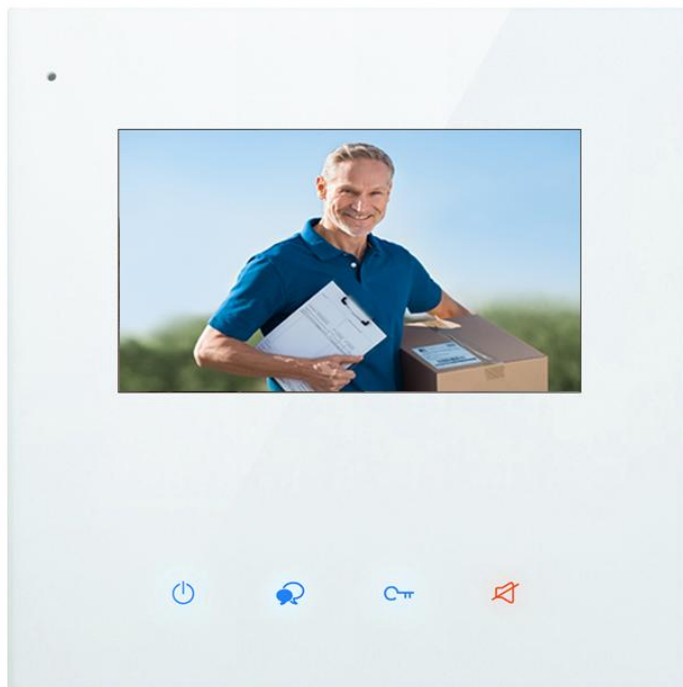

écran tactile
avec mémoire et
application gratuite

Ecran Wi-Fi tactile 4,3 pouces Design épuré

DT43W Prix Public 900€ TTC

- Renvoi d'appel vidéo sur smartphone
- Ecran tactile 4,3pouces en plastique de haute qualité
- Mémoire d'images
- Système en 2 fils non polarisés
- distance 300m