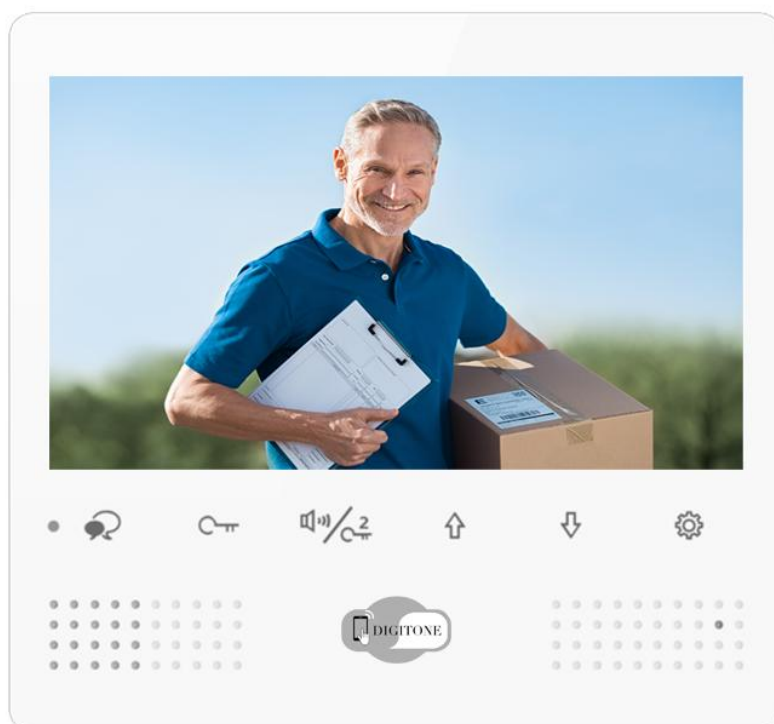

CATALOGUE DIGITONE

PRIX PUBLIC

2023

Ecran HD 4,3 pouces à touches sensibles

DT43 Prix Public 600€ TTC

- Touches sensibles
- Ecran HD 4,3 pouces
- Système en 2 fils non polarisés
- distance 300m

Ecran à touches sensibles 7 pouces HD

DT7 Prix Public 804€ TTC

- Touches sensibles
- Ecran HD 7 pouces
- Système en 2 fils non polarisés
- distance 300m

écran tactile
avec mémoire et
application gratuite

Ecran Wi-Fi tactile 4,3 pouces Design épuré

DT43W Prix Public 900€ TTC

- Renvoi d'appel vidéo sur smartphone
- Ecran tactile 4,3pouces en plastique de haute qualité
- Mémoire d'images
- Système en 2 fils non polarisés
- distance 300m

NOUVEAUTÉ

écran tactile
avec mémoire et
application gratuite