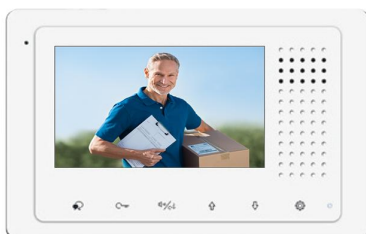

MINI-RLC 120 € TTC

ALIMENTATIONS

PC7 Alim pour kit vidéo avec amplificateur de signal intégré

PC7 420 € TTC

KIT 4,3 pouces sans mémoire et platine avec clavier

MODELE DT43

DIGI43C

- 1 moniteur DT43
- 1 caméra DT-611N
- 1 visière VDT
- 1 alimentation PC7
- 1 relais DS-ERL

DIGI43C 768 € TTC

KIT 4,3 pouces sans mémoire et platine alu

MODELE DT43

DIGI43A

- 1 moniteur DT43
- 1 caméra DT-610
- 1 alimentation PC7
- 1 relais DS-ERL

DIGI43A 636 € TTC

KIT 7 pouces sans mémoire et platine avec clavier