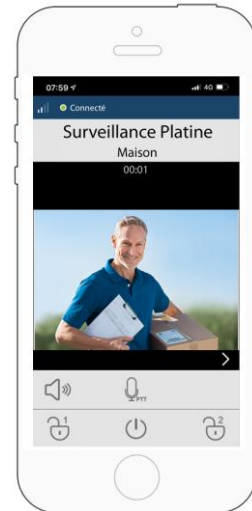

CATALOGUE DIGITONE

PRIX PUBLIC

2023

Ecran HD 4,3 pouces à touches sensibles

DT43 Prix Public 600€ TTC

- Touches sensibles
- Ecran HD 4,3 pouces
- Système en 2 fils non polarisés
- distance 300m

Ecran à touches sensibles 7 pouces HD

DT7 Prix Public 804€ TTC

- Touches sensibles
- Ecran HD 7 pouces
- Système en 2 fils non polarisés
- distance 300m

écran tactile
avec mémoire et
application gratuite

Ecran Wi-Fi tactile 4,3 pouces Design épuré

DT43W Prix Public 900€ TTC

- Renvoi d'appel vidéo sur smartphone
- Ecran tactile 4,3pouces en plastique de haute qualité
- Mémoire d'images
- Système en 2 fils non polarisés
- distance 300m

NOUVEAUTÉ

écran tactile
avec mémoire et
application gratuite

Ecran Wi-Fi tactile 7 pouces HD

DT7W Prix Public 1140€ TTC

- Renvoi d'appel vidéo sur smartphone
- Ecran tactile 7 pouces HD
- Mémoire d'images
- Système en 2 fils non polarisés
- distance 300m

CAMERAS 2 FILS