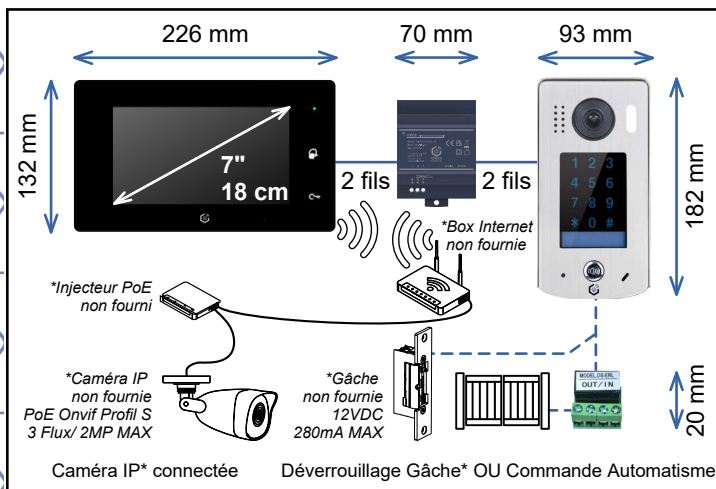

NOS AVANTAGES

La Garantie ZEN 10 ans dont 2 ans d'échange à neuf

Faites installer votre kit par un professionnel de la pose, validez votre enregistrement à la page www.gates-france.fr/garantie-10-ans et vous bénéficierez de la garantie ZEN 10 ans dont 2 ans d'échange à neuf ! Sinon, bien sûr, votre kit est garanti 2 ans pièces et main d'oeuvre.

Nouveau système connecté : image HD + caméras IP*

Ne manquez plus d'appel, hors de la maison ou juste loin du moniteur : à distance vous conversez, ouvrez aux visiteurs, et visionnez à volonté en HD platines et caméras IP* ! Vous pourrez visionner jusqu'à 4 caméras IP* (en option, non fournies dans le kit).

Inox 316, ultra grand-angle 170° et clavier codé tactile

Codes jusqu'à 12 chiffres, objectif ultra grand-angle de 170° en vision latérale, éclairage par bandeau LED, réglage des volumes sonores à la platine, inox marin 316.

SCHÉMA DE CÂBLAGE

*Pour ouvrir un accès supplémentaire : Mini-RLC-C en option

CARACTÉRISTIQUES TECHNIQUES

Câblage	1 paire non polarisée 9/10ème
Distance maximale	Platine de rue <-> Moniteur = 300m
Commande	Déverrouillage de gâche Portillon ou commande de motorisation Portail
Fonctions de la Platine de rue	Caméra ultra grand-angle 170° Clavier tactile rétroéclairé Synthèse vocale multilingue Éclairage nocturne par bandeau LED Rétroéclairage du nom par LED Code maître de 1 à 12 chiffres Codes d'accès de 1 à 12 chiffres 40 codes programmables par commande Temporisation de 0,3s à 29,7s
Conditions d'utilisation de la Platine de rue	Alimentation gâche 12VDC/280mA max Cadre et casquette en Inox 316 Indice de protection IP54 Indice de protection mécanique IK07 Températures fonctionnement : de -15°C à +55°C Consommation en veille = 15mA Consommation en fonctionnement = 105mA

Fonctions du Moniteur	Écran tactile HD IPS 1024x600 pixels 7"/18 cm WiFi 2,4Ghz IEEE 802.11b/g/n Nombre de sonneries = 22 Réglages de la couleur/ luminosité/ contraste Jusqu'à 3 accès contrôlés avec 1 seule platine* Enregistrement de photos et de clips vidéo Transfert d'appel sur 10 mobiles/ tablettes Transfert immédiat (vacances) ou après un délai de sonnerie du moniteur (confort) Conversation et ouverture à distance Raccourcis pour déverrouillage rapide Test de débit intégré dans le moniteur
Conditions d'installation du Moniteur	Bornier BUS 2 fils non polarisés Fixation sur boîte encastrée standard Nappe de raccordement fonctions supp.
Conditions d'utilisation du Moniteur	Usage : à l'intérieur du logement Consommation en veille = 1,7W Consommation en fonctionnement = 8,2W
Dimensions HxLxP	Platine : 182 x 93 x 44 mm Moniteur : 132 x 226 x 18 mm Packaging : 235 x 260 x 110 mm

CONTENU DU KIT

- 1 platine de rue Inox 316 avec clavier codé tactile
- 1 visière anti-pluie Inox 316
- 1 alimentation régulée
- 1 moniteur HD couleur 18 cm avec connexion WiFi
- 1 relais de protection avec 4 bornes à vis