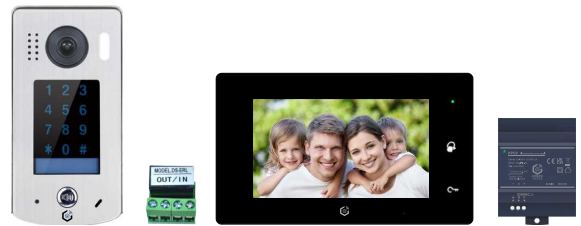

2EASY DOMOWIFI CS-170-316-IP

**KIT DE VISIOPHONIE CONNECTÉ
MONITEUR 7" ÉCRAN HD TACTILE
PLATINE AVEC CLAVIER CODÉ**
Un grand écran HD connecté chez soi,
un clavier codé tactile pour tous,
un câblage simple en toute sécurité.

SCHÉMA DE CÂBLAGE

*Pour ouvrir un accès supplémentaire : Mini-RLC-C en option

CARACTÉRISTIQUES TECHNIQUES

Câblage	1 paire non polarisée 9/10 ^{ème}
Distance maximale	Platine de rue <-> Moniteur = 300m
Commande	Déverrouillage de gâche Portillon ou commande de motorisation Portail
Fonctions de la Platine de rue	Caméra ultra grand-angle 170° Clavier tactile rétroéclairé Synthèse vocale multilingue Éclairage nocturne par bandeau LED Rétroéclairage du nom par LED Code maître de 1 à 12 chiffres Codes d'accès de 1 à 12 chiffres 40 codes programmables par commande Temporisation de 0,3s à 29,7s
Conditions d'utilisation de la Platine de rue	Alimentation gâche 12VDC/280mA max Cadre et casquette en Inox 316 Indice de protection IP54 Indice de protection mécanique IK07 Températures fonctionnement : de -15°C à +55°C Consommation en veille = 15mA Consommation en fonctionnement = 105mA

CONTENU DU KIT

- 1 platine de rue Inox 316 avec clavier codé tactile
- 1 visière anti-pluie Inox 316
- 1 alimentation régulée
- 1 moniteur HD couleur 18 cm avec connexion WiFi
- 1 relais de protection avec 4 bornes à vis